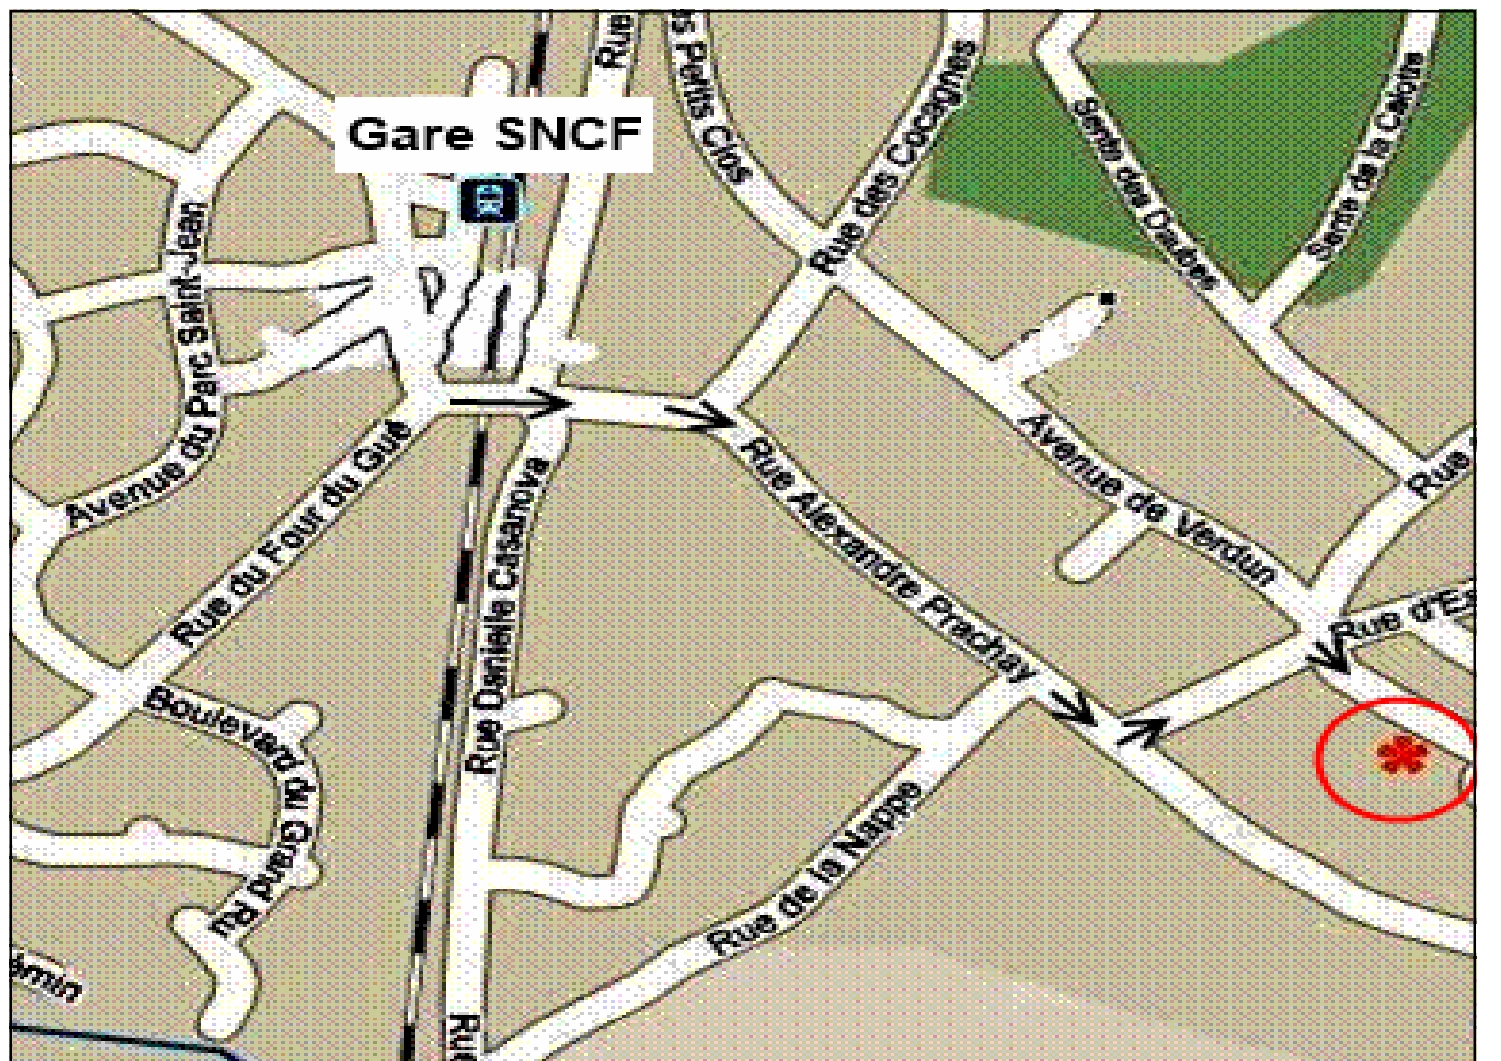

**www.lesgitesdeblandine.fr**

*Situés à PRESLES (Val d'Oise) à 30 kms au nord de PARIS, en bordure de la forêt de Carnelle, nos 4 chambres équipées en studio ainsi que notre gîte rural sont indépendants.*

*Quelle que soit la durée de votre séjour venez vous ressourcer loin du bruit dans un cadre champêtre au cœur d'une région touristique.*

Accès

*RN1 sortie Presles*

*Gare SNCF direct Gare du Nord*

*Proche Francilienne et A16*

Accéder au 12 ruelle Tortue par la rue Estienne d'Orves